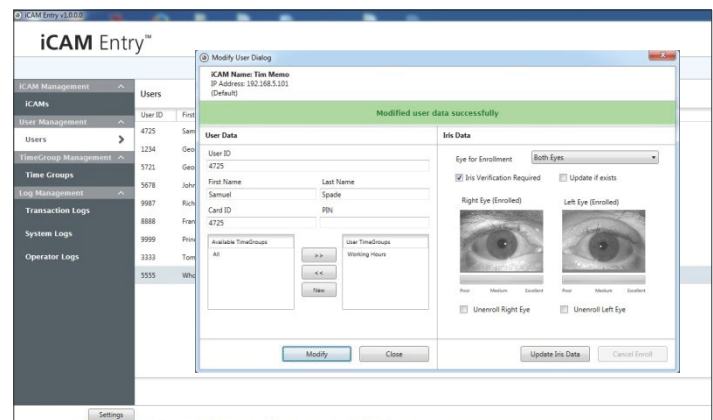

유저 등록

IRIS ID AUTHORIZED RESELLER

IRIS ID

(주) 아이리스아이디
152-179 서울시 구로구 디지털로 288
대륭포스트타워 1차 512호
Tel. +82-2-3289-5300 Fax. +82-2-3289-5302
www.irisid.co.kr

©2015 Iris ID, Inc. All rights reserved. Design and specification subject to change without notice.