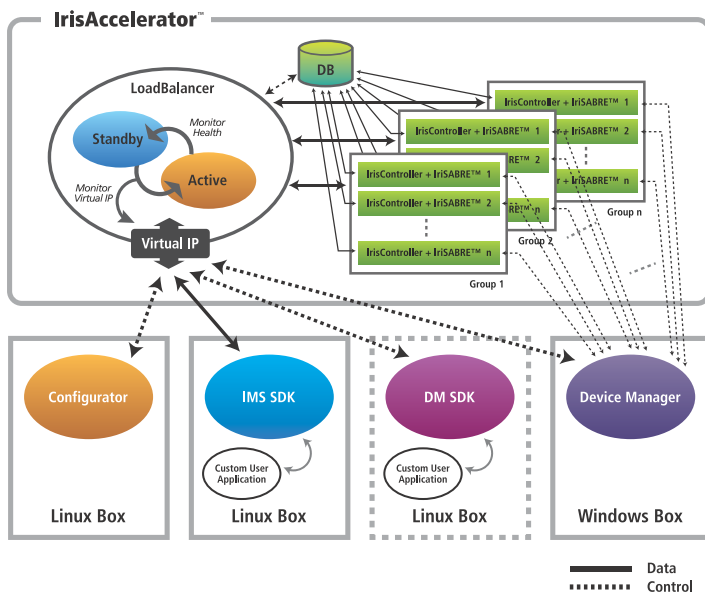

- **LoadBalancer:** LoadBalancer 모듈은 IrisAccelerator™ SDK와 IrisAccelerator™ 시스템의 그룹 클러스터 사이의 인터페이스입니다. LoadBalancer는 그 시스템에 주어진 SDK의 요청사항을 받아서 IrisController에 순차 순환 대기 방식으로 전달합니다. (출력을 입력 소스에 보내는 처리) 이 모듈은 새로운 IrisAccelerator™ 서버를 그룹에 추가하고, 동작하지 않는 서버를 그룹에서 제외하는 역할을 합니다. 이 모듈은 대체 작동 (Failover) 메커니즘을 가지고 있습니다.
- **IrisAccelerator™ Configurator:** IrisAccelerator™ 시스템에서 그룹과 서버를 설정 (생성, 삭제, 수정)하기 위한 인터페이스를 제공하는 애플리케이션입니다. 그룹과 서버의 리스트를 보여주고, 사용자가 그룹과 서버를 생성하고 삭제하거나 수정할 수 있도록 해 줍니다.
- **IrisAccelerator™ Device Manager:** "DM"이라고 불리며, 전체 시스템을 제어하고 모니터링 하기 위한 인터페이스를 제공하는 애플리케이션입니다. 그룹 내에 있는 모든 서버 설정을 보여 줍니다.

IrisAccelerator 제품군

IrisAccelerator

OS

- Red Hat 리눅스 엔터프라이즈 리눅스 V6
- 메모리* - 최소 4GB 이상
- HDD - 최소 500GB 이상

Database

- 오라클 11G R2
- 오라클 익스프레스
- MS SQL 2008 이상
- 갤러리의 수: 거의 무한대

IrisAccelerator M

OS

- 윈도우 서버 2008 이상 (64비트)
- 메모리* - 최소 4GB 이상
- HDD 최소 500GB 이상

Database

- 오라클 11G R2, 오라클 익스프레스
- MS SQL, MS SQL 익스프레스
- 갤러리 수 - 천만명까지

* 메모리 사양은 갤러리 수에 따라 달라집니다.

IRIS ID AUTHORIZED RESELLER

(주) 아이리스아이디
152-179 서울시 구로구 디지털로 288
대림포스트타워 1차 512호
Tel. +82-2-3289-5300 Fax. +82-2-3289-5302
www.irisid.co.kr