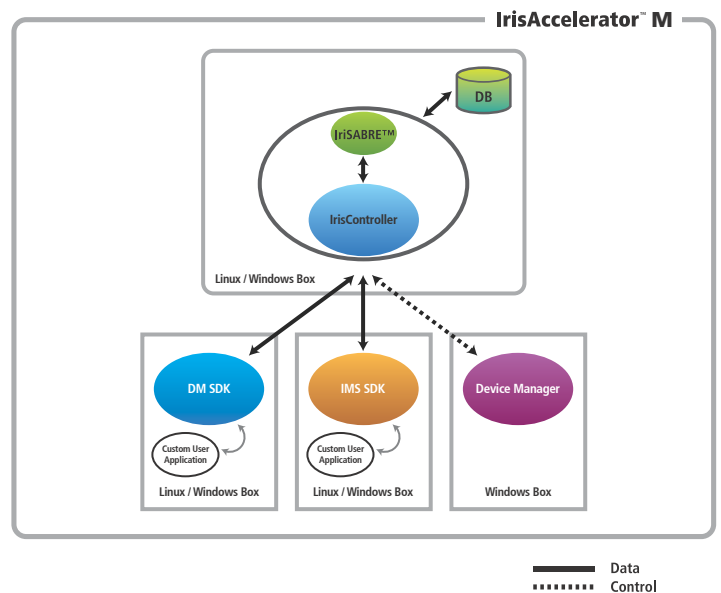

- **LoadBalancer:** LoadBalancer 모듈은 IrisAccelerator™ SDK와 IrisAccelerator™ 시스템의 그룹 클러스터 사이의 인터페이스입니다. LoadBalancer는 그 시스템에 주어진 SDK의 요청사항을 받아서 IrisController에 순차 순환 대기 방식으로 전달합니다. (출력을 입력 소스에 보내는 처리) 이 모듈은 새로운 IrisAccelerator™ 서버를 그룹에 추가하고, 동작하지 않는 서버를 그룹에서 제외하는 역할을 합니다. 이 모듈은 대체 작동 (Failover) 메커니즘을 가지고 있습니다.
- **IrisAccelerator™ Configurator:** IrisAccelerator™ 시스템에서 그룹과 서버를 설정 (생성, 삭제, 수정)하기 위한 인터페이스를 제공하는 애플리케이션입니다. 그룹과 서버의 리스트를 보여주고, 사용자가 그룹과 서버를 생성하고 삭제하거나 수정할 수 있도록 해 줍니다.
- **IrisAccelerator™ Device Manager:** "DM"이라고 불리며, 전체 시스템을 제어하고 모니터링 하기 위한 인터페이스를 제공하는 애플리케이션입니다. 그룹 내에 있는 모든 서버 설정을 보여 줍니다.

IrisAccelerator 제품군

IrisAccelerator

OS

- Red Hat 리눅스 엔터프라이즈 리눅스 V6
- 메모리* - 최소 4GB 이상
- HDD - 최소 500GB 이상

Database

- 오라클 11G R2
- 오라클 익스프레스
- MS SQL 2008 이상
- 갤러리의 수: 거의 무한대

IrisAccelerator M

OS

- 윈도우 서버 2008 이상 (64비트)
- 메모리* - 최소 4GB 이상
- HDD 최소 500GB 이상

Database

- 오라클 11G R2, 오라클 익스프레스
- MS SQL, MS SQL 익스프레스
- 갤러리 수 - 천만명까지

* 메모리 사양은 갤러리 수에 따라 달라집니다.

IRIS ID AUTHORIZED RESELLER

(주) 아이리스아이디
152-179 서울시 구로구 디지털로 288
대림포스트타워 1차 512호
Tel. +82-2-3289-5300 Fax. +82-2-3289-5302
www.irisid.co.kr